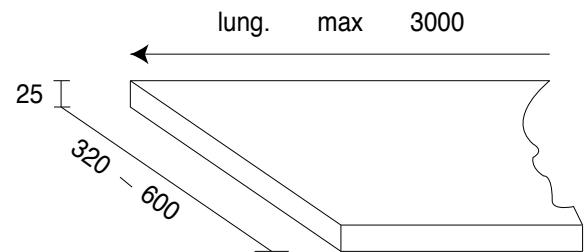

CORNICI - Frames

Cornici in MDF impiallacciate tinte colore ante (lunghezza massima mt 3,80)

Frames in MDF veneered door color (maximum length mtl 3,80)

FINITURA Finishing	MODELLO Model	A cm	F cm	L cm	TERMINALE Terminal	
<p>Con patinatura argento</p>  <p>Con patinatura oro</p> 	<p>Patinato colore ante Patinated doors color</p>	Vittoria	13,5	8,5	8,5	Sagomato Shaped
	<p>Decapé bianco/corda Pickle doors color</p>	Vittoria	13,5	8,5	8,5	Sagomato Shaped
	<p>Tinta noce reale Royal walnut tint</p>	Vittoria	13,5	8,5	8,5	Sagomato Shaped
	<p>Verniciato colore ante Laquered doors color</p>	Sofia	10	8,5	8,5	Sagomato Shaped
	<p>Noce Scuro Dark Walnut</p>	Eva	7	6,5	6,5	Curvo Curved
	<p>Decapé panna Pickle white cream Decapé color Pickle door color</p>	Valentina decapé Isotta	7	6,5	6,5	Sagomato Shaped
	<p>Decapé panna con sfumature Pickle white cream with shading</p>	Valentina color	7	6,5	6,5	Sagomato Shaped
	<p>Frassino patinato colore ante con anticatura Color patined ash wood antiqued doors</p>	Eva Color	7	6,5	6,5	Curvo Curved
	<p>Frassino tinto colore ante Ash wood painted doors color</p>	Giulia	7	6,5	6,5	Non disponibile Not available
	<p>Cornice mensole frassino tinto colore ante Ask wood frame shilues painted doors color</p>	Giulia	4	4	4	Non disponibile Not available
	<p>Cornice Isabella con decoro colore ante Doors color Isabella frame</p>	Isabella	12,5	5,5	5,5	Non disponibile Not available

MENSOLE - Shelves

Mensola laminato squadrate 4 lati con bordo ECO PLAST15/10
Laminated shelf 4 squared sides

Mensola impiallacciata con bordo impiallacciato 15/10
Veneered shelf edges 15/10 veneered

Mensola melaminico con bordo 10/10 (Mod. GIOIA)
Melamine shelf 10/10 edge