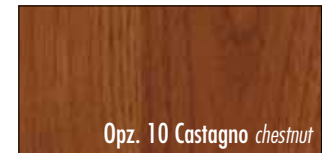

Mensola impiallacciata con bordo impiallacciato 15/10
Veneered shelf edges 15/10 veneered