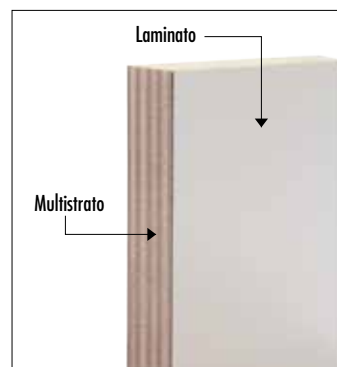

COLORI STRUTTURA - Structure colors

Pannelli nobilitato sp. 18 mm IDROREPELENTE classe E1 (materiale atossico a bassa emissione forma aldeide).

La modularità degli elementi della produzione VISMAR permette in tutti i modelli la scelta del colore della struttura tra le disponibili. Nei modelli laccati ed in quelli in legno è possibile personalizzare nello stesso colore e finitura della porta i fianchi a vista, i quali vengono sostituiti ai fianchi in nobilitato e non aggiunti così da far rimanere invariate le misure di ingombro degli elementi. Nello stesso colore della struttura, sono disponibili tutte le finiture come mensole, schienali, piani, alzatine e zoccoli.

Melanine - faced panels 18 mm depth water - repellent class E1 (non - toxic material low - release).

The modularity of the elements produced by VISMAR allows you to choose amongst the carcass colours available for all models. For lacquered and wood models it is possible to personalise the end panels so that they match the colour and finish of the doors. In this case the end panels replace the melanine - faced ones so that the overall dimensions of the elements remain unvaried. All shelves, splashbacks, tops, upstand and plinths are available in the same carcass colour.

Opz. 09 Noce Scuro Dark Walnut

Opz. 07 Castagno Chest nut

Opz. 03 Bianco White

Opz. 08 Panna White cream

Opz. 10 Decapé corda Rope decapé

A richiesta sono anche disponibili le seguenti strutture:

Listellare
Battenboard

Multistrato placcato Laminato
Plated laminate plywood

Colore esterno <i>External color</i>	Colore interno <i>Internal color</i>
Noce Scuro <i>Dark Walnut</i>	Noce Scuro <i>Dark Walnut</i>
Castagno <i>Chest nut</i>	Castagno <i>Chest nut</i>
Bianco <i>White</i>	Bianco <i>White</i>
Panna <i>White cream</i>	Panna <i>White cream</i>
Decapé <i>Decapé</i>	Decapé <i>Decapé</i>