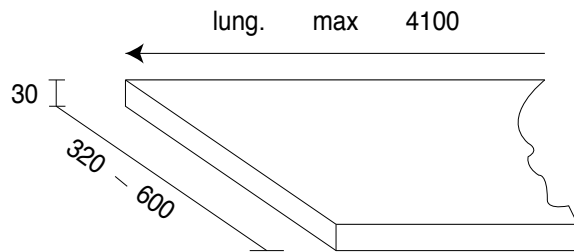

CORNICI - Frames

Cornici in MDF impiallacciate tinte colore ante (lunghezza massima mt 3,80)

Frames in MDF veneered door color (maximum length mtl 3,80)

FINITURA Finishing	MODELLO Model	A cm	F cm	L cm	TERMINALE Terminal	
<p>Con patinatura argento</p>  <p>Con patinatura oro</p> 	<p>Patinato colore ante Patinated doors color</p>	Vittoria	13,5	8,5	8,5	Sagomato Shaped
	<p>Decapé bianco/corda Pickle doors color</p>	Vittoria	13,5	8,5	8,5	Sagomato Shaped
	<p>Tinta noce reale Royal walnut tint</p>	Vittoria	13,5	8,5	8,5	Sagomato Shaped
	<p>Verniciato colore ante Laquered doors color</p>	Sofia	10	8,5	8,5	Sagomato Shaped
	<p>Noce Scuro Dark Walnut</p>	Eva	7	6,5	6,5	Curvo Curved
	<p>Decapé panna Pickle white cream Decapé color Pickle door color</p>	Valentina decapé Isotta	7	6,5	6,5	Sagomato Shaped
	<p>Decapé panna con sfumature Pickle white cream with shading</p>	Valentina color	7	6,5	6,5	Sagomato Shaped
	<p>Frassino patinato colore ante con anticatura Color patined ash wood antiqued doors</p>	Eva Color	7	6,5	6,5	Curvo Curved
	<p>Frassino tinto colore ante Ash wood painted doors color</p>	Giulia	7	6,5	6,5	Non disponibile Not available
	<p>Cornice mensole frassino tinto colore ante Ask wood frame shilues painted doors color</p>	Giulia	4	4	4	Non disponibile Not available
	<p>Cornice Isabella con decoro colore ante Doors color Isabella frame</p>	Isabella	12,5	5,5	5,5	Non disponibile Not available

MENSOLE - Shelves

Mensola laminato squadrate 4 lati con bordo ECO PLAST15/10
Laminated shelf 4 squared sides

Mensola impiallacciata con bordo impiallacciato 15/10
Veneered shelf edges 15/10 veneered

Mensola melaminico con bordo 10/10 (Mod. GIOIA)
Melamine shelf 10/10 edge