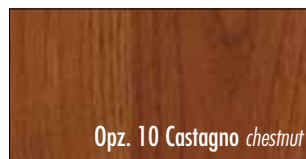

CORNICI - Frames

Cornici in MDF impiallacciate tinte colore ante (lunghezza massima mt 3,80)

Frames in MDF veneered door color (maximum length mtl 3,80)

FINITURA Finishing	MODELLO Model	A cm	F cm	L cm	TERMINALE Terminal	
<p>Con patinatura argento</p>  <p>Con patinatura oro</p> 	<p>Patinato colore ante Patinated doors color</p>	Vittoria	13,5	8,5	8,5	Sagomato Shaped
	<p>Decapé bianco/corda Pickle doors color</p>	Vittoria	13,5	8,5	8,5	Sagomato Shaped
	<p>Tinta noce reale Royal walnut tint</p>	Vittoria	13,5	8,5	8,5	Sagomato Shaped
	<p>Verniciato colore ante Laquered doors color</p>	Sofia	10	8,5	8,5	Sagomato Shaped
	<p>Noce Scuro Dark Walnut</p>	Eva	7	6,5	6,5	Curvo Curved
	<p>Decapé panna Pickle white cream Decapé color Pickle door color</p>	Valentina decapé Isotta	7	6,5	6,5	Sagomato Shaped
	<p>Decapé panna con sfumature Pickle white cream with shading</p>	Valentina color	7	6,5	6,5	Sagomato Shaped
	<p>Frassino patinato colore ante con anticatura Color patined ash wood antiqued doors</p>	Eva Color	7	6,5	6,5	Curvo Curved
	<p>Frassino tinto colore ante Ash wood painted doors color</p>	Giulia	7	6,5	6,5	Non disponibile Not available
	<p>Cornice mensole frassino tinto colore ante Ask wood frame shilues painted doors color</p>	Giulia	4	4	4	Non disponibile Not available
	<p>Cornice Isabella con decoro colore ante Doors color Isabella frame</p>	Isabella	12,5	5,5	5,5	Non disponibile Not available

MENSOLE - Shelves

Mensola laminato squadrate 4 lati con bordo ECO PLAST15/10
Laminated shelf 4 squared sides

Mensola impiallacciata con bordo impiallacciato 15/10
Veneered shelf edges 15/10 veneered

Mensola melaminico con bordo 10/10 (Mod. GIOIA)
Melamine shelf 10/10 edge

Finiture: Sherwood - Olmo Sincro Poro - Laccato Synthetic Lucido

Mensola melaminico con bordo 10/10 (Mod. MIA)
Melamine shelf 10/10 edge

Finiture: Melaminico mod. MIA

Mensola laccato Finix opaco (Mod. GIOIA)
Finish matt lacquered shelf (Gioia models)