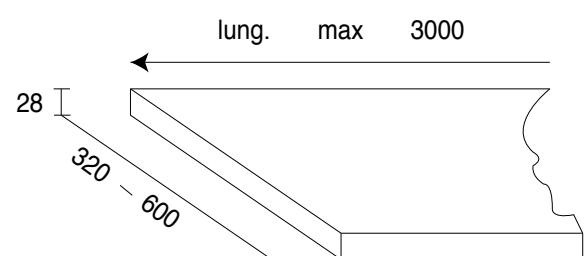

MENSOLE - Shelves

Mensola laminato squadrate 4 lati con bordo ECO PLAST15/10
Laminated shelf 4 squared sides

Mensola impiallacciata con bordo impiallacciato 15/10
Veneered shelf edges 15/10 veneered

Mensola melaminico con bordo 10/10 (Mod. GIOIA)
Melamine shelf 10/10 edge

Finiture: Sherwood - Olmo Sincro Poro - Laccato Synthetic Lucido

Mensola melaminico con bordo 10/10 (Mod. MIA)
Melamine shelf 10/10 edge

Finiture: Melaminico mod. MIA

Mensola laccato Finix opaco (Mod. GIOIA)
Finish matt lacquered shelf (Gioia models)

Finiture: Laccato Finix Opaco

Mensola polimerico con 4 lati arrotondati (Mod. MIA-IDEA POLIMERICO)
Polimeric shelf 10/10 edge

Finiture: Polimerico mod. MIA-IDEA