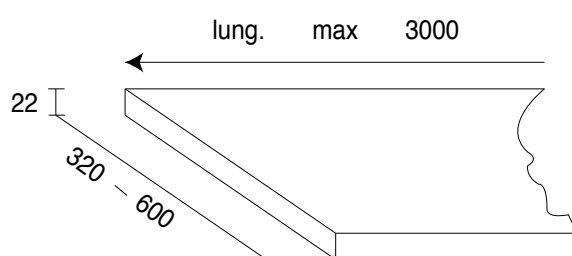

CORNICI - Frames

Cornici in MDF impiallacciate tinte colore ante (lunghezza massima mt 3,80)

Frames in MDF veneered door color (maximum length mtl 3,80)

FINITURA Finishing	MODELLO Model	A cm	F cm	L cm	TERMINALE Terminal	
<p>Con patinatura argento</p>  <p>Con patinatura oro</p> 	<p>Patinato colore ante Patinated doors color</p>	Vittoria	13,5	8,5	8,5	Sagomato Shaped
	<p>Decapé bianco/corda Pickle doors color</p>	Vittoria	13,5	8,5	8,5	Sagomato Shaped
	<p>Tinta noce reale Royal walnut tint</p>	Vittoria	13,5	8,5	8,5	Sagomato Shaped
	<p>Verniciato colore ante Laquered doors color</p>	Sofia	10	8,5	8,5	Sagomato Shaped
	<p>Noce Scuro Dark Walnut</p>	Eva	7	6,5	6,5	Curvo Curved
	<p>Decapé panna Pickle white cream Decapé color Pickle door color</p>	Valentina decapé Isotta	7	6,5	6,5	Sagomato Shaped
	<p>Decapé panna con sfumature Pickle white cream with shading</p>	Valentina color	7	6,5	6,5	Sagomato Shaped
	<p>Frassino patinato colore ante con anticatura Color patined ash wood antiqued doors</p>	Eva Color	7	6,5	6,5	Curvo Curved
	<p>Frassino tinto colore ante Ash wood painted doors color</p>	Giulia	7	6,5	6,5	Non disponibile Not available
	<p>Cornice mensole frassino tinto colore ante Ask wood frame shilues painted doors color</p>	Giulia	4	4	4	Non disponibile Not available
	<p>Cornice Isabella con decoro colore ante Doors color Isabella frame</p>	Isabella	12,5	5,5	5,5	Non disponibile Not available

MENSOLE - Shelves

Mensola laminato squadrate 4 lati con bordo ECO PLAST15/10
Laminated shelf 4 squared sides

Mensola impiallacciata con bordo impiallacciato 15/10
Veneered shelf edges 15/10 veneered

Mensola melaminico con bordo 10/10 (Mod. GIOIA)
Melamine shelf 10/10 edge

Finiture: Sherwood - Olmo Sincro Poro - Laccato Synthetic Lucido

Mensola melaminico con bordo 10/10 (Mod. MIA)
Melamine shelf 10/10 edge

Finiture: Melaminico mod. MIA

Mensola laccato Finix opaco (Mod. GIOIA)
Finish matt lacquered shelf (Gioia models)