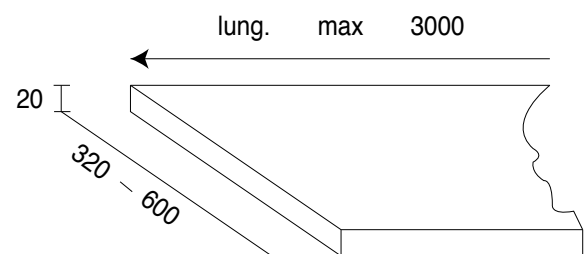

CORNICI - Frames

Cornici in MDF impiallacciate tinte colore ante (lunghezza massima mt 3,80)

Frames in MDF veneered door color (maximum length mtl 3,80)

FINITURA Finishing	MODELLO Model	A cm	F cm	L cm	TERMINALE Terminal	
<p>Con patinatura argento</p>  <p>Con patinatura oro</p> 	<p>Patinato colore ante Patinated doors color</p>	Vittoria	13,5	8,5	8,5	Sagomato Shaped
	<p>Decapé bianco/corda Pickle doors color</p>	Vittoria	13,5	8,5	8,5	Sagomato Shaped
	<p>Tinta noce reale Royal walnut tint</p>	Vittoria	13,5	8,5	8,5	Sagomato Shaped
	<p>Verniciato colore ante Laquered doors color</p>	Sofia	10	8,5	8,5	Sagomato Shaped
	<p>Noce Scuro Dark Walnut</p>	Eva	7	6,5	6,5	Curvo Curved
	<p>Decapé panna Pickle white cream Decapé color Pickle door color</p>	Valentina decapé Isotta	7	6,5	6,5	Sagomato Shaped
	<p>Decapé panna con sfumature Pickle white cream with shading</p>	Valentina color	7	6,5	6,5	Sagomato Shaped
	<p>Frassino patinato colore ante con anticatura Color patined ash wood antiqued doors</p>	Eva Color	7	6,5	6,5	Curvo Curved
	<p>Frassino tinto colore ante Ash wood painted doors color</p>	Giulia	7	6,5	6,5	Non disponibile Not available
	<p>Cornice mensole frassino tinto colore ante Ask wood frame shilues painted doors color</p>	Giulia	4	4	4	Non disponibile Not available
	<p>Cornice Isabella con decoro colore ante Doors color Isabella frame</p>	Isabella	12,5	5,5	5,5	Non disponibile Not available

MENSOLE - Shelves

Mensola laminato squadrate 4 lati con bordo ECO PLAST15/10
Laminated shelf 4 squared sides

Mensola impiallacciata con bordo impiallacciato 15/10
Veneered shelf edges 15/10 veneered

Mensola melaminico con bordo 10/10 (Mod. GIOIA)
Melamine shelf 10/10 edge

Finiture: Sherwood - Olmo Sincro Poro - Laccato Synthetic Lucido

Mensola melaminico con bordo 10/10 (Mod. MIA)
Melamine shelf 10/10 edge

Finiture: Melaminico mod. MIA

Mensola laccato Finix opaco (Mod. GIOIA)
Finish matt lacquered shelf (Gioia models)