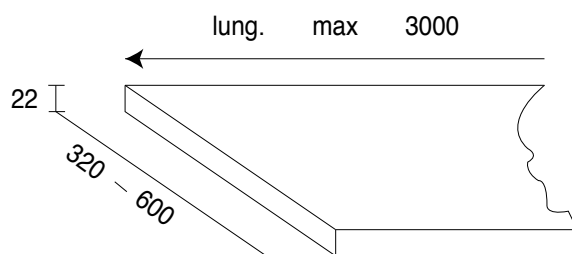

CORNICI - Frames

Cornici in MDF impiallacciate tinte colore ante (lunghezza massima mt 3,80)

Frames in MDF veneered door color (maximum length mtl 3,80)

FINITURA Finishing	MODELLO Model	A cm	F cm	L cm	TERMINALE Terminal	
<p>Con patinatura argento</p>  <p>Con patinatura oro</p> 	<p>Patinato colore ante Patinated doors color</p>	Vittoria	13,5	8,5	8,5	Sagomato Shaped
	<p>Decapé bianco/corda Pickle doors color</p>	Vittoria	13,5	8,5	8,5	Sagomato Shaped
	<p>Tinta noce reale Royal walnut tint</p>	Vittoria	13,5	8,5	8,5	Sagomato Shaped
	<p>Verniciato colore ante Laquered doors color</p>	Sofia	10	8,5	8,5	Sagomato Shaped
	<p>Noce Scuro Dark Walnut</p>	Eva	7	6,5	6,5	Curvo Curved
	<p>Decapé panna Pickle white cream Decapé color Pickle door color</p>	Valentina decapé Isotta	7	6,5	6,5	Sagomato Shaped
	<p>Decapé panna con sfumature Pickle white cream with shading</p>	Valentina color	7	6,5	6,5	Sagomato Shaped
	<p>Frassino patinato colore ante con anticatura Color patined ash wood antiqued doors</p>	Eva Color	7	6,5	6,5	Curvo Curved
	<p>Frassino tinto colore ante Ash wood painted doors color</p>	Giulia	7	6,5	6,5	Non disponibile Not available
	<p>Cornice mensole frassino tinto colore ante Ask wood frame shilues painted doors color</p>	Giulia	4	4	4	Non disponibile Not available
	<p>Cornice Isabella con decoro colore ante Doors color Isabella frame</p>	Isabella	12,5	5,5	5,5	Non disponibile Not available

MENSOLE - Shelves

Mensola laminato squadrate 4 lati con bordo ECO PLAST15/10
Laminated shelf 4 squared sides

Mensola impiallacciata con bordo impiallacciato 15/10
Veneered shelf edges 15/10 veneered

Mensola melaminico con bordo 10/10 (Mod. GIOIA)
Melamine shelf 10/10 edge

Finiture: Sherwood - Olmo Sincro Poro - Laccato Synthetic Lucido

Mensola melaminico con bordo 10/10 (Mod. MIA)
Melamine shelf 10/10 edge

Finiture: Melaminico mod. MIA

Mensola laccato Finix opaco (Mod. GIOIA)
Finish matt lacquered shelf (Gioia models)